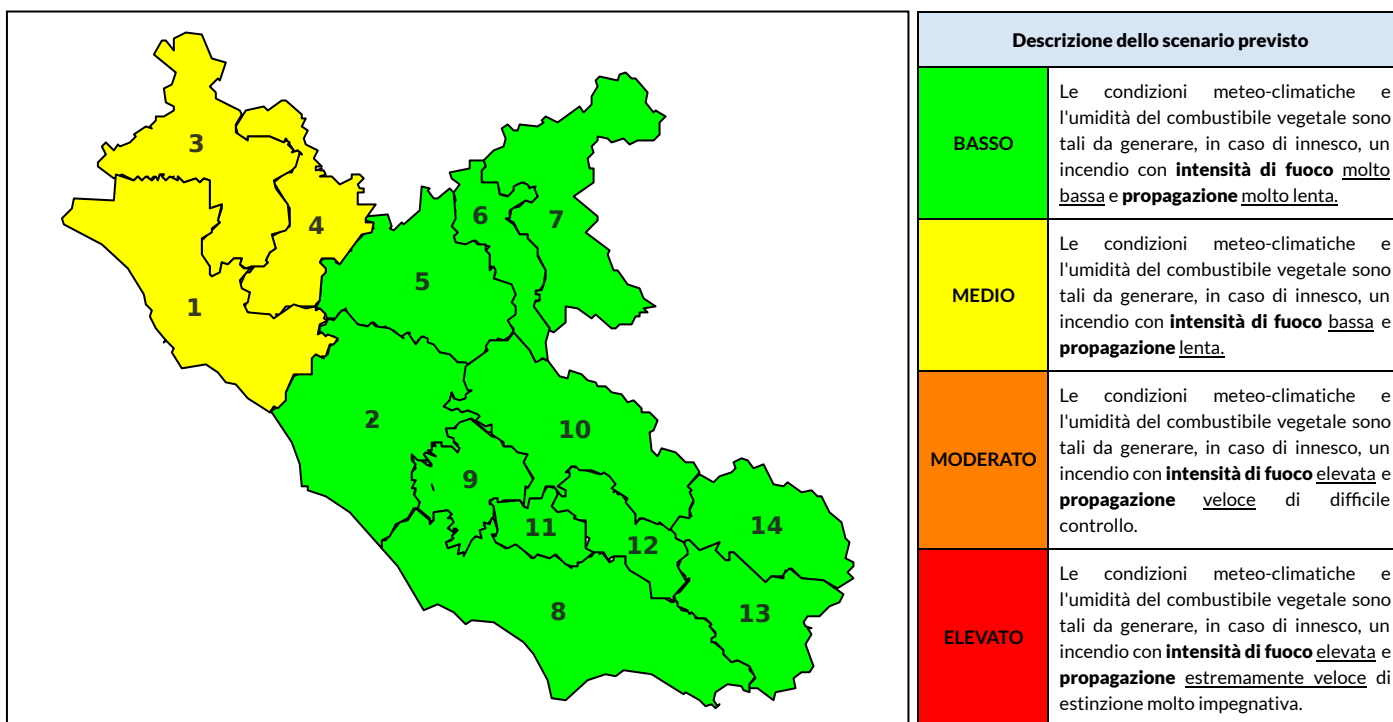

BOLLETTINO DI PERICOLOSITA' DA INCENDI BOSCHIVI

Previsioni per domani 24-6-2023

Livello di pericolosità da incendio boschivo per Zona di Allerta AIB

Bollettino emesso nel periodo della campagna AIB Lazio sulla base del modello previsionale RISICOLazio, sviluppato in collaborazione con Fondazione CIMA, che fornisce un supporto per la valutazione della Pericolosità da incendio boschivo aggregata sulle Zone di Allerta AIB, approvate come parte integrante del Piano AIB Lazio 2020-2022 con DGR n° 270 del 15/05/2020. Il dettaglio della distribuzione dei Comuni nelle Zone AIB è consultabile al link <https://protezionecivile.regione.lazio.it/zone_allerta_aib_comuni/>. Le Norme Comportamentali per la popolazione sono consultabili al link <https://protezionecivile.regione.lazio.it/norme_comportamentali_aib/>.

Zona AIB	1	2	3	4	5	6	7	8	9	10	11	12	13	14
Livello Pericolosità	MEDIO	BASSO	MEDIO	MEDIO	BASSO	BASSO	BASSO	BASSO	BASSO	BASSO	BASSO	BASSO	BASSO	BASSO