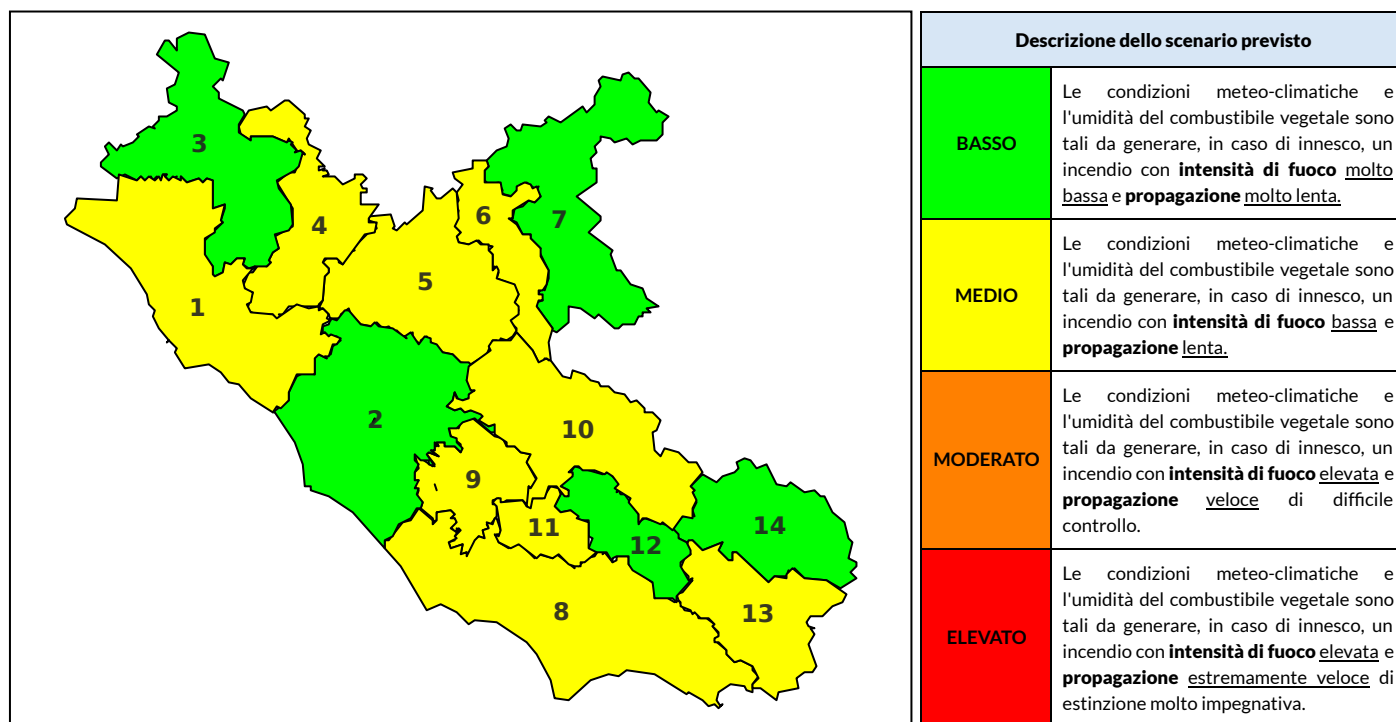

BOLLETTINO DI PERICOLOSITA' DA INCENDI BOSCHIVI

Previsioni per oggi 23-6-2023

Livello di pericolosità da incendio boschivo per Zona di Allerta AIB

Bollettino emesso nel periodo della campagna AIB Lazio sulla base del modello previsionale RISICOLazio, sviluppato in collaborazione con Fondazione CIMA, che fornisce un supporto per la valutazione della Pericolosità da incendio boschivo aggregata sulle Zone di Allerta AIB, approvate come parte integrante del Piano AIB Lazio 2020-2022 con DGR n° 270 del 15/05/2020. Il dettaglio della distribuzione dei Comuni nelle Zone AIB è consultabile al link https://protezionecivile.regione.lazio.it/zone_allerta_aib_comuni/. Le Norme Comportamentali per la popolazione sono consultabili al link https://protezionecivile.regione.lazio.it/norme_comportamentali_aib/.

Zona AIB	1	2	3	4	5	6	7	8	9	10	11	12	13	14
Livello Pericolosità	MEDIO	BASSO	BASSO	MEDIO	MEDIO	MEDIO	BASSO	MEDIO	MEDIO	MEDIO	MEDIO	BASSO	MEDIO	BASSO

NOTE

BOLLETTINO DI PERICOLOSITA' DA INCENDI BOSCHIVI

Previsioni per domani 24-6-2023

Livello di pericolosità da incendio boschivo per Zona di Allerta AIB

Bollettino emesso nel periodo della campagna AIB Lazio sulla base del modello previsionale RISICOLazio, sviluppato in collaborazione con Fondazione CIMA, che fornisce un supporto per la valutazione della Pericolosità da incendio boschivo aggregata sulle Zone di Allerta AIB, approvate come parte integrante del Piano AIB Lazio 2020-2022 con DGR n° 270 del 15/05/2020. Il dettaglio della distribuzione dei Comuni nelle Zone AIB è consultabile al link https://protezionecivile.regione.lazio.it/zone_allerta_aib_comuni/. Le Norme Comportamentali per la popolazione sono consultabili al link https://protezionecivile.regione.lazio.it/norme_comportamentali_aib/.